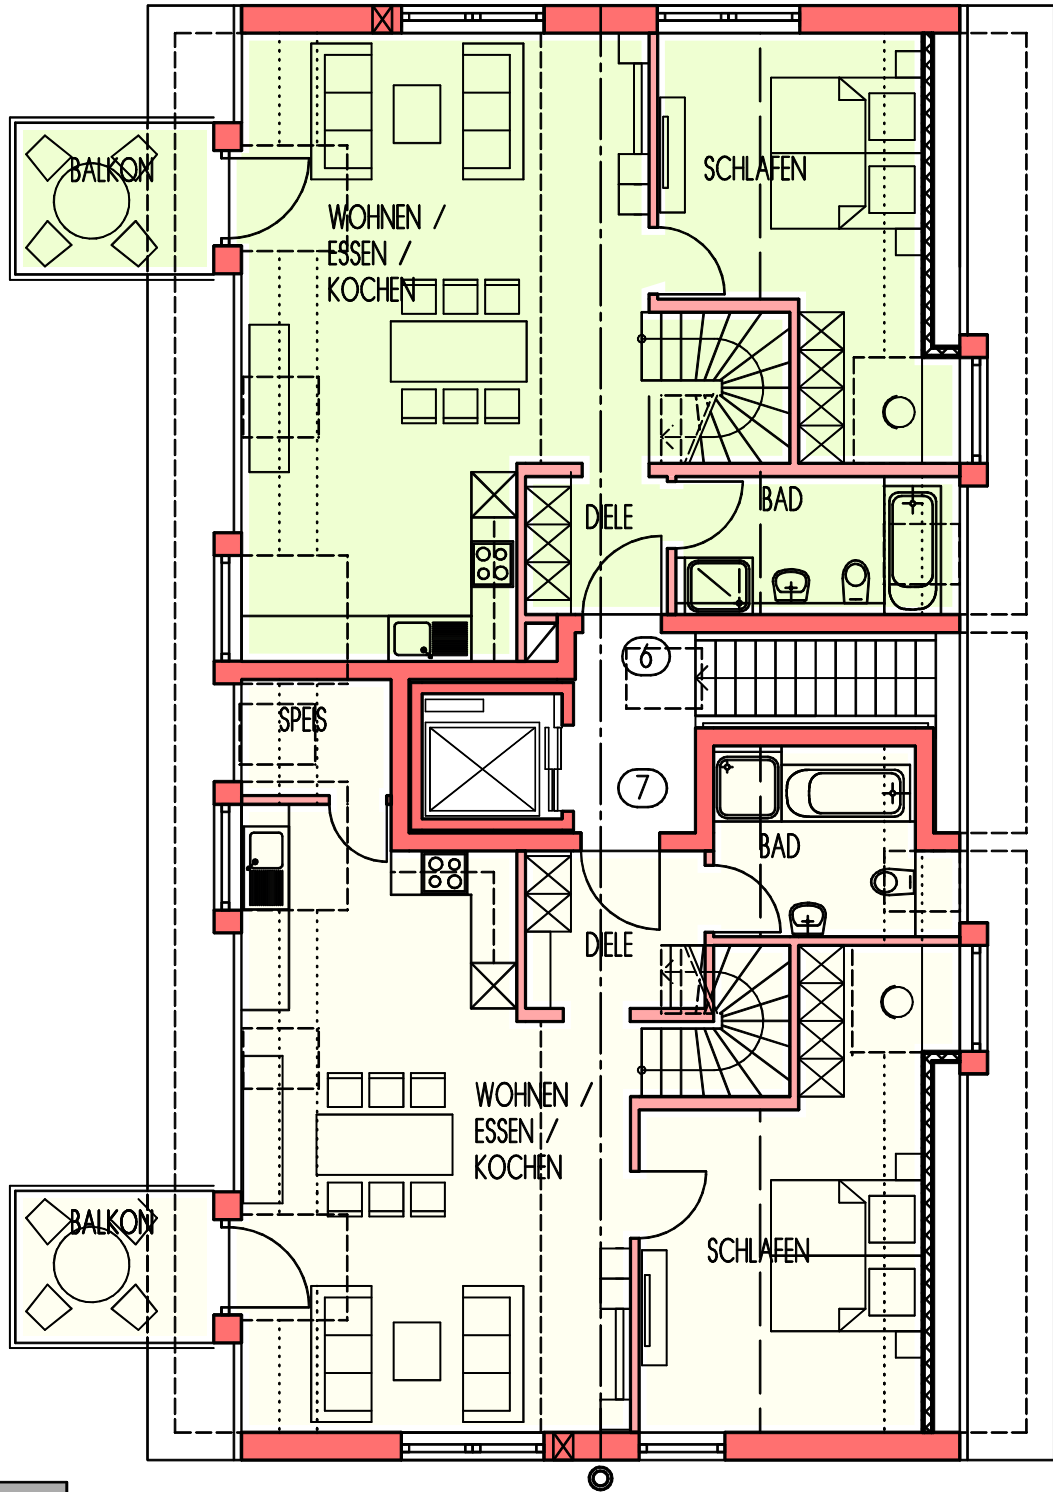

L.H. 1,00 m
L.H. 1,50 m
L.H. 2,00 m

L.H. 2,00 m
L.H. 1,50 m
L.H. 1,00 m

0 1 2 3 4 m

GRILLPARZERSTRASSE 17
DACHGESCHOSS

LH 2,00 m

LH 2,00 m

LH 1,50 m

LH 1,00 m