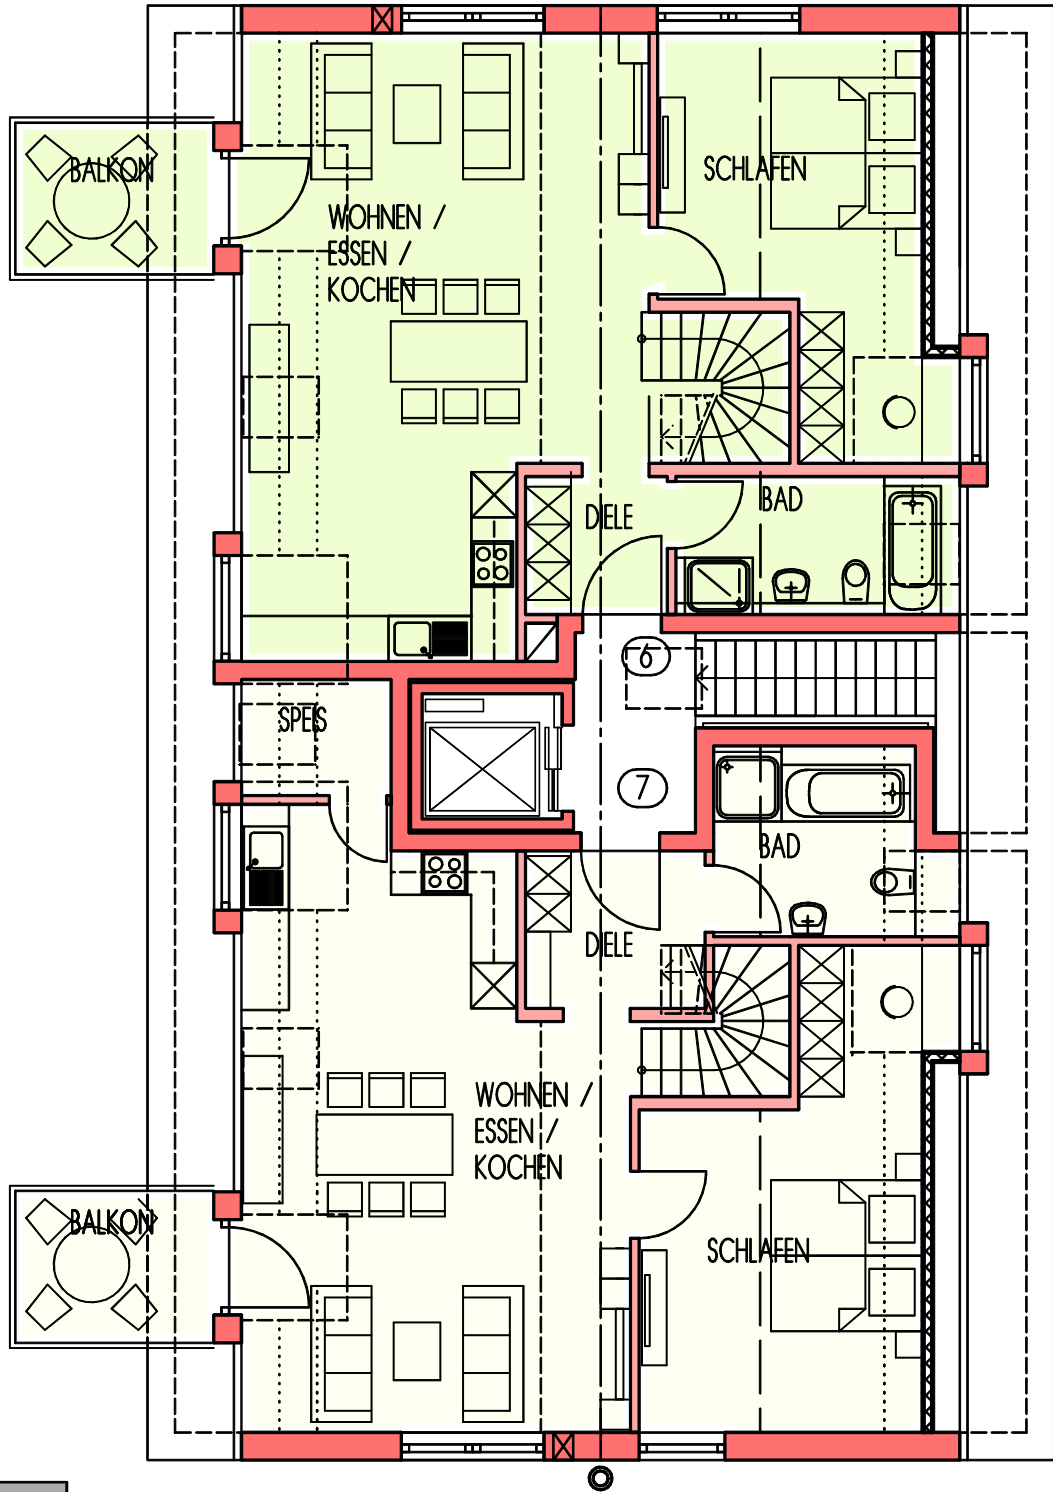

L.H. 1,00 m
L.H. 1,50 m
L.H. 2,00 m

L.H. 2,00 m
L.H. 1,50 m
L.H. 1,00 m

0 1 2 3 4 m

GRILLPARZERSTRASSE 17
DACHGESCHOSS

LH.2,00 m

LH.2,00 m

LH. 1,50 m

LH. 1,00 m