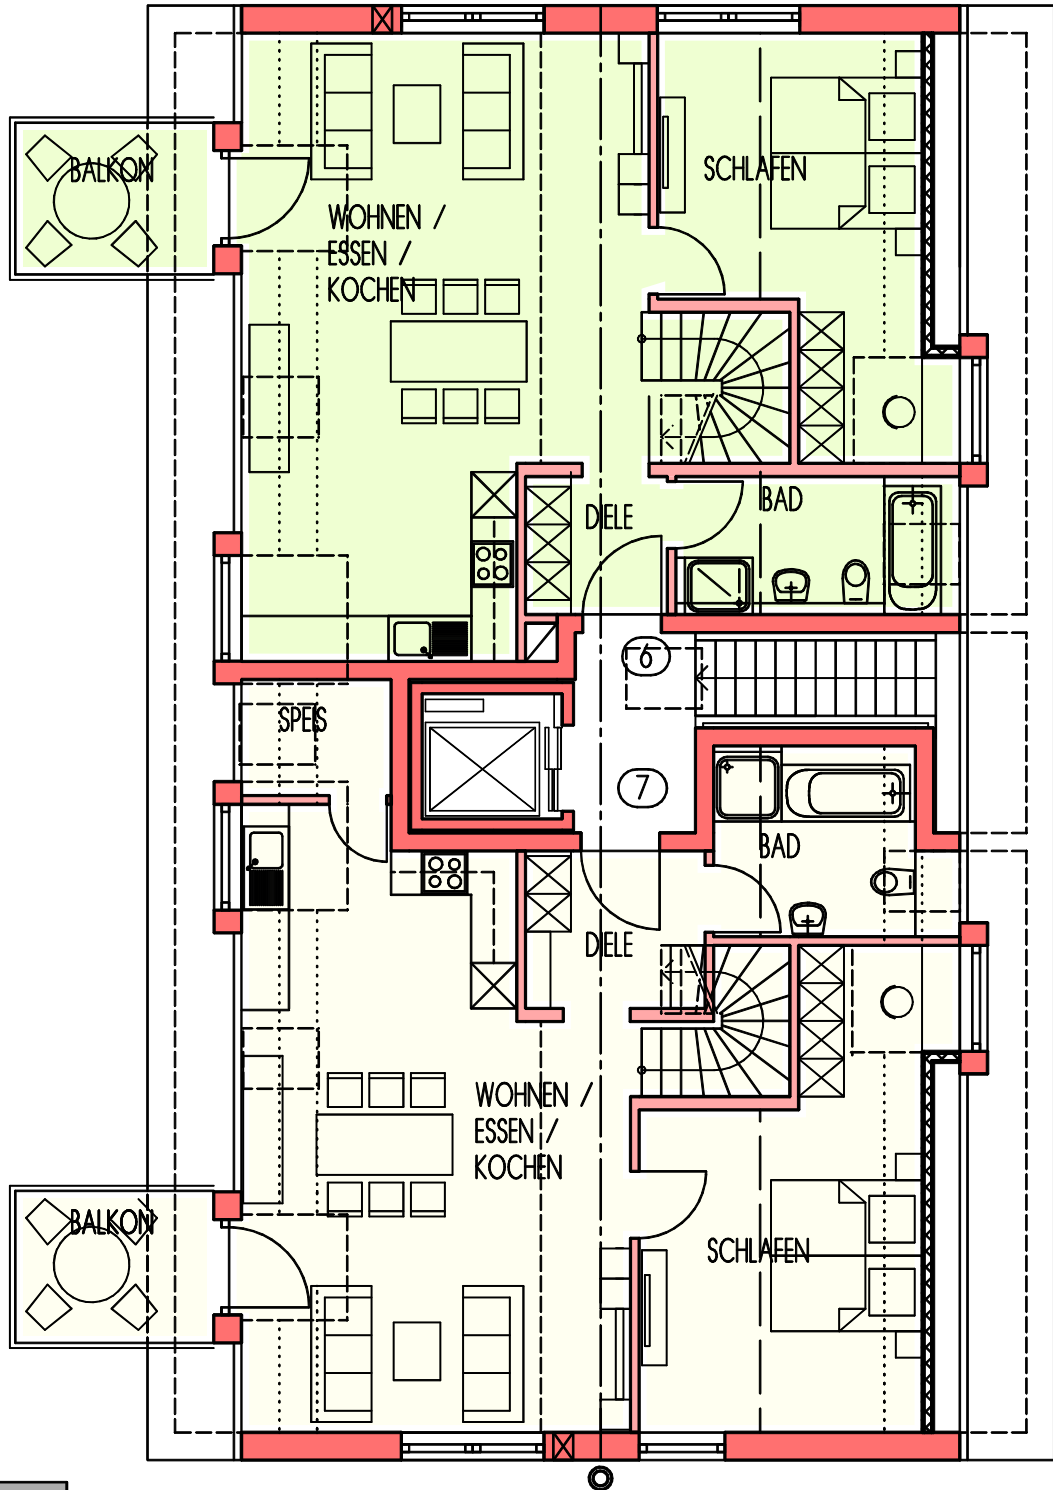

L.H. 1,00 m
L.H. 1,50 m
L.H. 2,00 m

L.H. 2,00 m
L.H. 1,50 m
L.H. 1,00 m

0 1 2 3 4 m

GRILLPARZERSTRASSE 17
DACHGESCHOSS

LH.2,00 m

LH.2,00 m

LH. 1,50 m

LH. 1,00 m